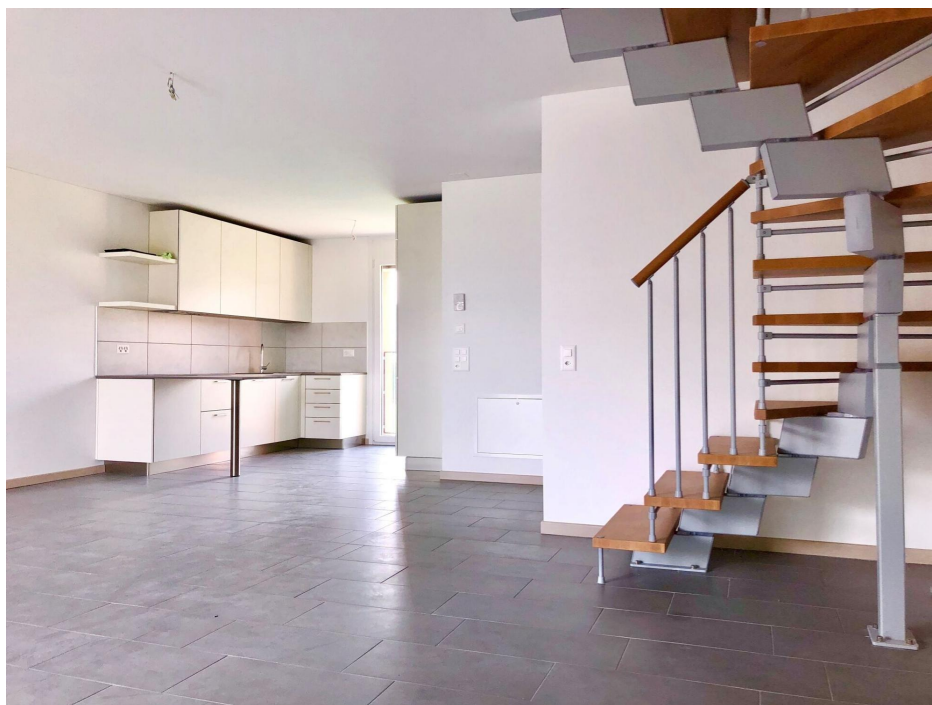

## STABIO – DUPLEX DI RECENTE COSTRUZIONE, IDEALE PER FAMIGLIE

**110 mq    2018 Anno di costruzione**

---

**1'700.00 CHF**

---

### Caratteristiche

- Ascensore
  - Cantina
  - Lavanderia in Comune
  - Vista
  - Balcone
  - Giardino Condominiale
  - Posteggio coperto
  - Vista Aperta
- 
-